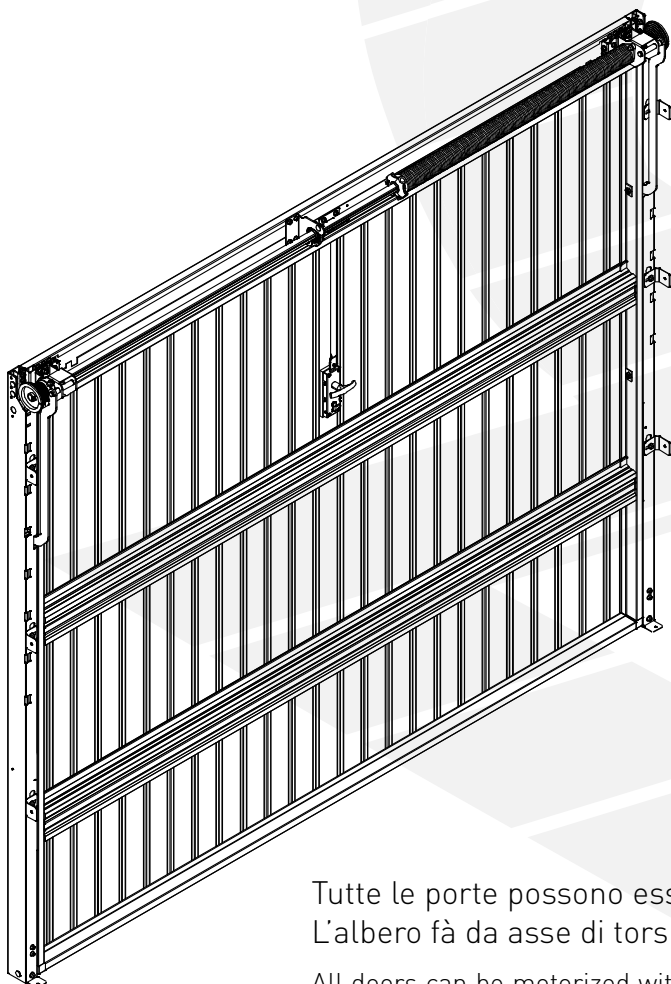

Disegni Tecnici Basculante spalle da 5 cm.

con molle superiori a torsione

Vista esterna porta
con battente semi aperto

Exterior view port
with semi open swing

Vista interna
porta chiusa

Inside view
closed door

Particolare dell'ancora
di nuova concezione
ad innesto rapido

Detail of the anchor
bolt of new conception
quick coupling

Tutte le porte possono essere motorizzate con motore a bordo o a traino. L'albero fa da asse di torsione impedendo lo svergolamento del telo.

All doors can be motorized with motor on board or towed. The tree ago by torsion axis preventing buckling of the sheet.