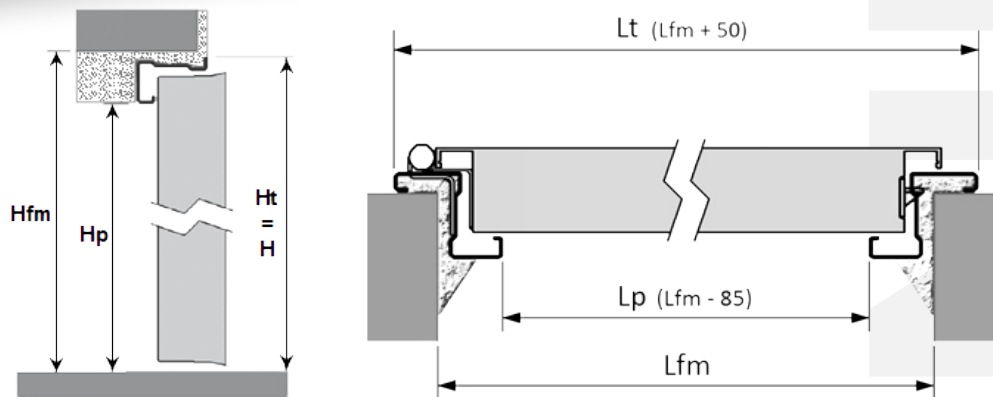

**Multiuso Reversibile**  
**con senso di apertura indifferente**  
**spingere tirare destra sinistra**

Porta multiuso in lamiera preverniciata colore RAL 7035, ad un'anta reversibile con battuta inferiore asportabile, maniglia antinfortunistica colore nero e serratura con chiave tipo Patent predisposta per cilindro tipo europeo, e per applicazione di maniglione antipanico. Multiuso Reversibile con senso di apertura indifferente spingere tirare destra sinistra.

**Rever Multipurpose**  
**opening direction indifferent push pull right left**

Rever Multipurpose prepainted colour RAL 7035, reversible door, with removable lower bar, black safety handle and Patent key, prepared for European cylinder type and for application of Antipanic devices. Each door is supplied with a certificate of approval.

**TABELLA GENERALE DELLE DIMENSIONI STANDARD**  
**GENERAL TABLE OF STANDARD DIMENSIONS**

ANTA NOMINALE NOMINAL DIMENSION L x H	FORO MURO WALL OPENING Lfm x Hfm	LUCE PASSAGGIO CLEAR OPENING Lp x Hp	ESTERNO TELAIO EXTERNAL FRAME Lt x Ht
700 x 2050	700 x 2060	615 x 2017	750 x 2050
800 x 2050	800 x 2060	715 x 2017	850 x 2050
890 x 2050	890 x 2060	805 x 2017	940 x 2050
990 x 2050	990 x 2060	905 x 2017	1040 x 2050
700 x 2140	700 x 2150	615 x 2107	750 x 2140
800 x 2140	800 x 2150	715 x 2107	850 x 2140
890 x 2140	890 x 2150	805 x 2107	940 x 2140
990 x 2140	990 x 2150	905 x 2107	1040 x 2140