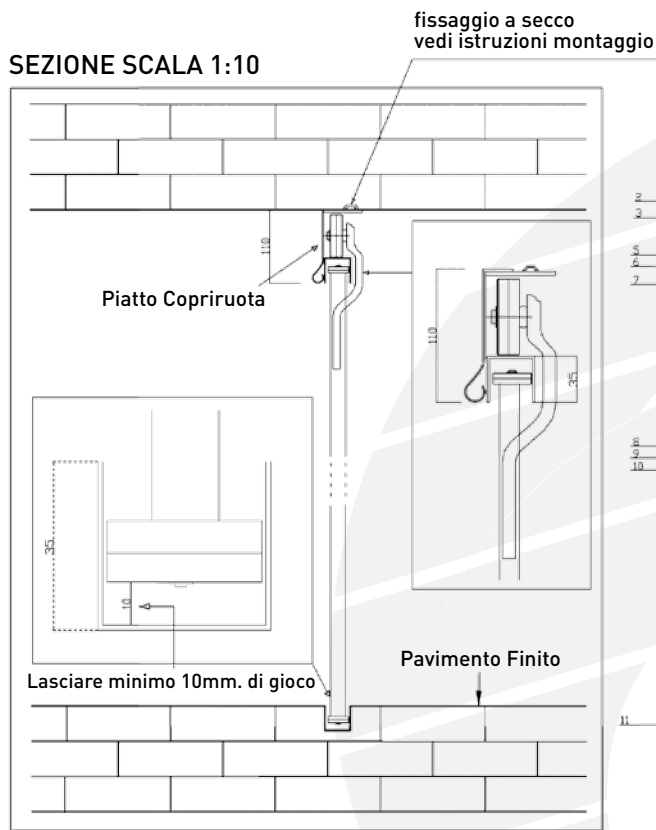

Particolari Tecnici Portoni Scorrevoli

ESPLOSO CON PORTONE A RUOTE IN ALTO MONTAGGIO IN LUCE CON GUIDA INFERIORE INCASSATA

Exploded view sliding door, wheels at the top, recessed bottom rail

PORTONE A RUOTE IN BASSO

Exploded view sliding door, wheels at the bottom