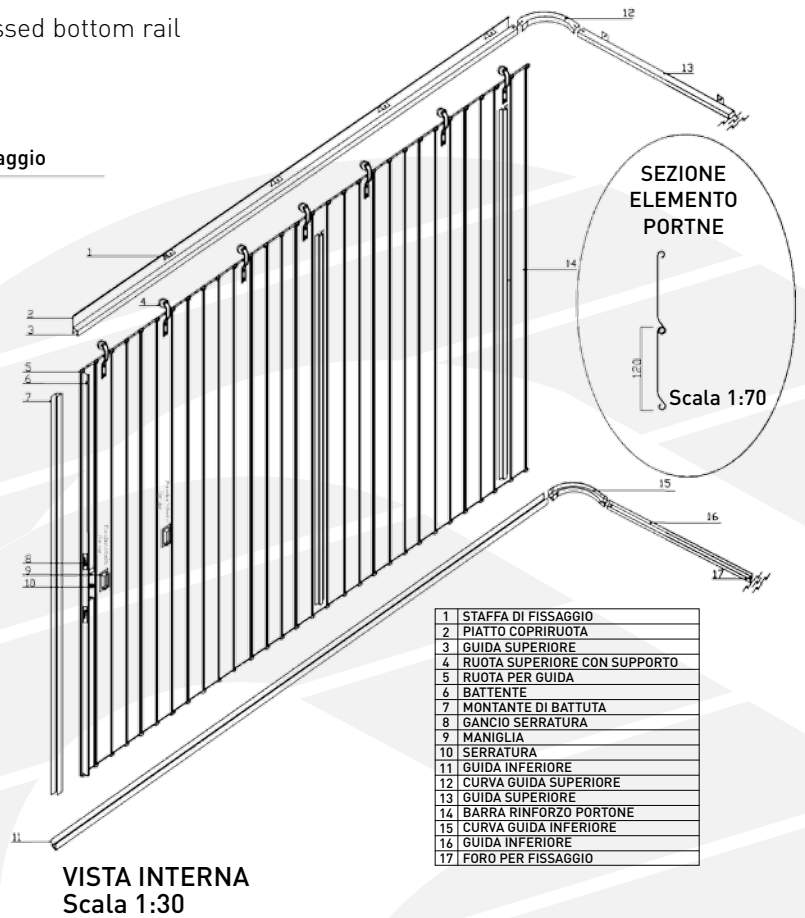

Particolari Tecnici Portoni Scorrevoli

ESPLOSO CON PORTONE A RUOTE IN ALTO MONTAGGIO IN LUCE CON GUIDA INFERIORE INCASSATA

Exploded view sliding door, wheels at the top, recessed bottom rail

PORTONE A RUOTE IN BASSO

Exploded view sliding door, wheels at the bottom